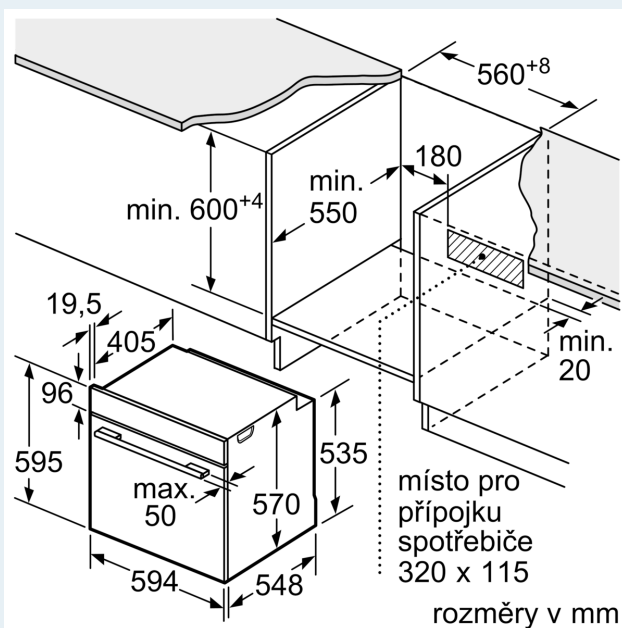

Příslušenství

- rošt, smaltovaný hluboký plech

Bezpečnost a energetická náročnost

- chladná dvířka trouby
- dětská pojistka

Technické informace

- délka přívodního kabelu: 120 cm
- napětí: 220 - 240 V
- celkový příkon elektro: 3.4 kW
- energetická třída (dle EU 65/2014): A
- spotřeba energie na cyklus při konvenčním ohřevu: 0.97 kWh (na stupnici třídy energetické účinnosti od A+++ do D)
- spotřeba energie na cyklus v režimu recirkulace: 0.81 kWh
- počet pečicích prostorů: 1 zdroj tepla: elektřina objem pečicího prostoru: 71 l

Rozměry

- rozměry spotřebiče (V x Š x H): 595 mm x 594 mm x 548 mm
- rozměry niky (V x Š x H): 585 mm - 595 mm x 560 mm - 568 mm x 550 mm

- „potřebné rozměry naleznete v instalačních materiálech“

**iQ300, Vestavná trouba s
přídavnou párou, 60 x 60 cm,
Nerez
HR214ABS0**

Rozměrové výkresy

Rozměry v mm

A: 19,5 mm
B: Prostor pro připojení spotřebiče 320 × 115 mm

vestavba s varnou deskou