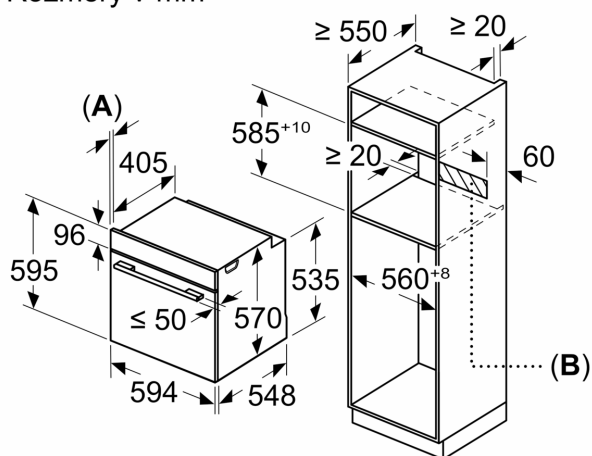

Příslušenství

- rošt, smaltovaný hluboký plech

Bezpečnost a energetická náročnost

- chladná dvířka trouby
- dětská pojistka

Technické informace

- délka přívodního kabelu: 120 cm
- napětí: 220 - 240 V
- celkový příkon elektro: 3.4 kW
- energetická třída (dle EU 65/2014): A
- spotřeba energie na cyklus při konvenčním ohřevu: 0.97 kWh (na stupnici třídy energetické účinnosti od A+++ do D)
- spotřeba energie na cyklus v režimu recirkulace: 0.81 kWh
- počet pečicích prostorů: 1 zdroj tepla: elektřina objem pečicího prostoru: 71 l

Rozměry

- rozměry spotřebiče (V x Š x H): 595 mm x 594 mm x 548 mm
- rozměry niky (V x Š x H): 585 mm - 595 mm x 560 mm - 568 mm x 550 mm

- „potřebné rozměry naleznete v instalačních materiálech“

**iQ300, Vestavná trouba s
přídavnou párou, 60 x 60 cm,
Nerez
HR214ABS0**

Rozměrové výkresy

Rozměry v mm

A: 19,5 mm
B: Prostor pro připojení spotřebiče 320 × 115 mm

vestavba s varnou deskou