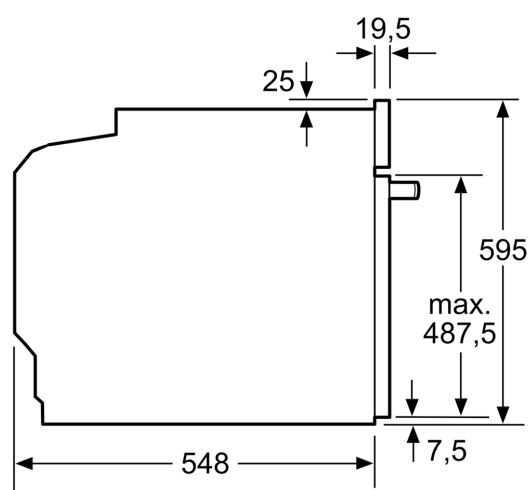

Příslušenství

- rošt, smaltovaný hluboký plech

Bezpečnost a energetická náročnost

- chladná dvířka trouby
- dětská pojistka

Technické informace

- délka přívodního kabelu: 120 cm
- napětí: 220 - 240 V
- celkový příkon elektro: 3.4 kW
- energetická třída (dle EU 65/2014): A
- spotřeba energie na cyklus při konvenčním ohřevu: 0.97 kWh (na stupnici třídy energetické účinnosti od A+++ do D)
- spotřeba energie na cyklus v režimu recirkulace: 0.81 kWh
- počet pečicích prostorů: 1 zdroj tepla: elektřina objem pečicího prostoru: 71 l

Rozměry

- rozměry spotřebiče (V x Š x H): 595 mm x 594 mm x 548 mm
- rozměry niky (V x Š x H): 585 mm - 595 mm x 560 mm - 568 mm x 550 mm

- „potřebné rozměry naleznete v instalačních materiálech“

**iQ300, Vestavná trouba s
přídavnou párou, 60 x 60 cm,
Nerez
HR214ABS0**

Rozměrové výkresy

Rozměry v mm

A: 19,5 mm
B: Prostor pro připojení spotřebiče 320 × 115 mm

vestavba s varnou deskou